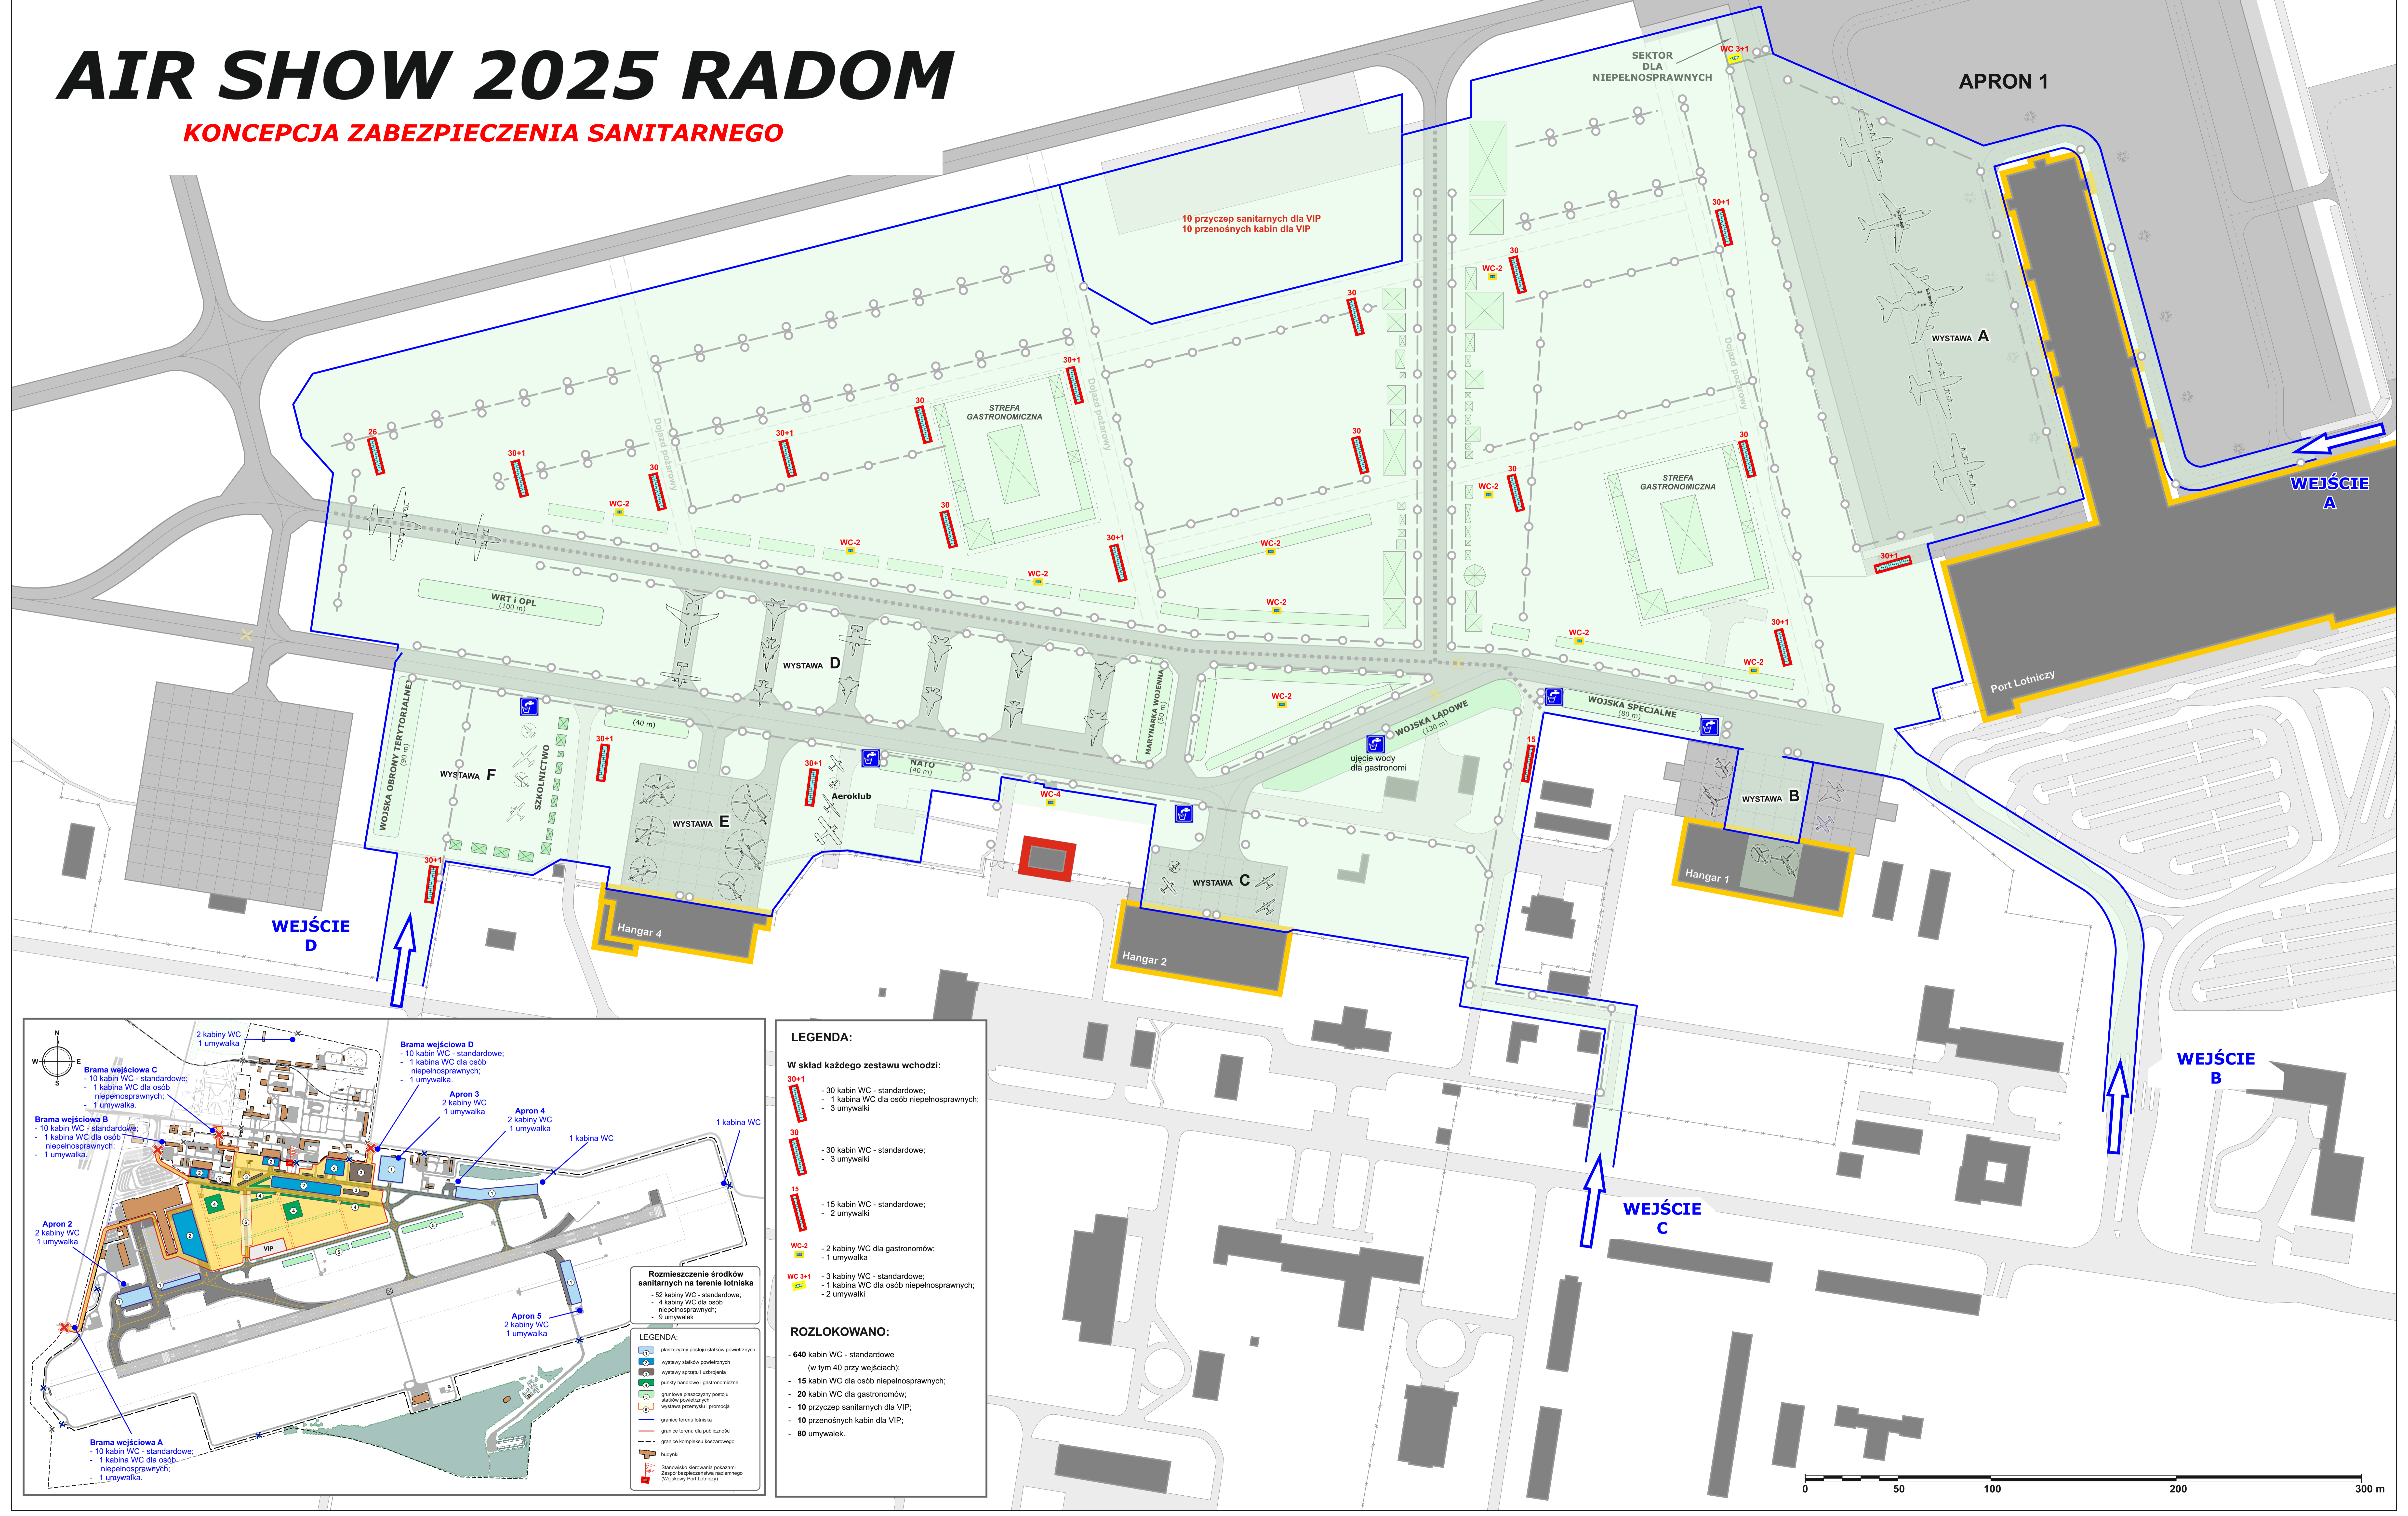

AIR SHOW 2025 RADOM

KONCEPCJA ZABEZPIECZENIA SANITARNEGO

LEGENDA:

- 30+1 - 30 kabinek WC - standardowe; 1 kabina WC dla osób niepełnosprawnych; 3 umywalki
- 30 - 30 kabinek WC - standardowe; 3 umywalki
- 15 - 15 kabinek WC - standardowe; 2 umywalki
- WC-2 - 2 kabiny WC dla gastronomów; 1 umywalka
- WC 3+1 - 3 kabiny WC - standardowe; 1 kabina WC dla osób niepełnosprawnych; 2 umywalki

ROZKŁOKOWANO:

- 640 kabinek WC - standardowe (w tym 40 przy wejściach);
- 15 kabinek WC dla osób niepełnosprawnych;
- 20 kabinek WC dla gastronomów;
- 10 przyczep sanitarnych dla VIP;
- 10 przenośnych kabinek dla VIP;
- 80 umywalk.