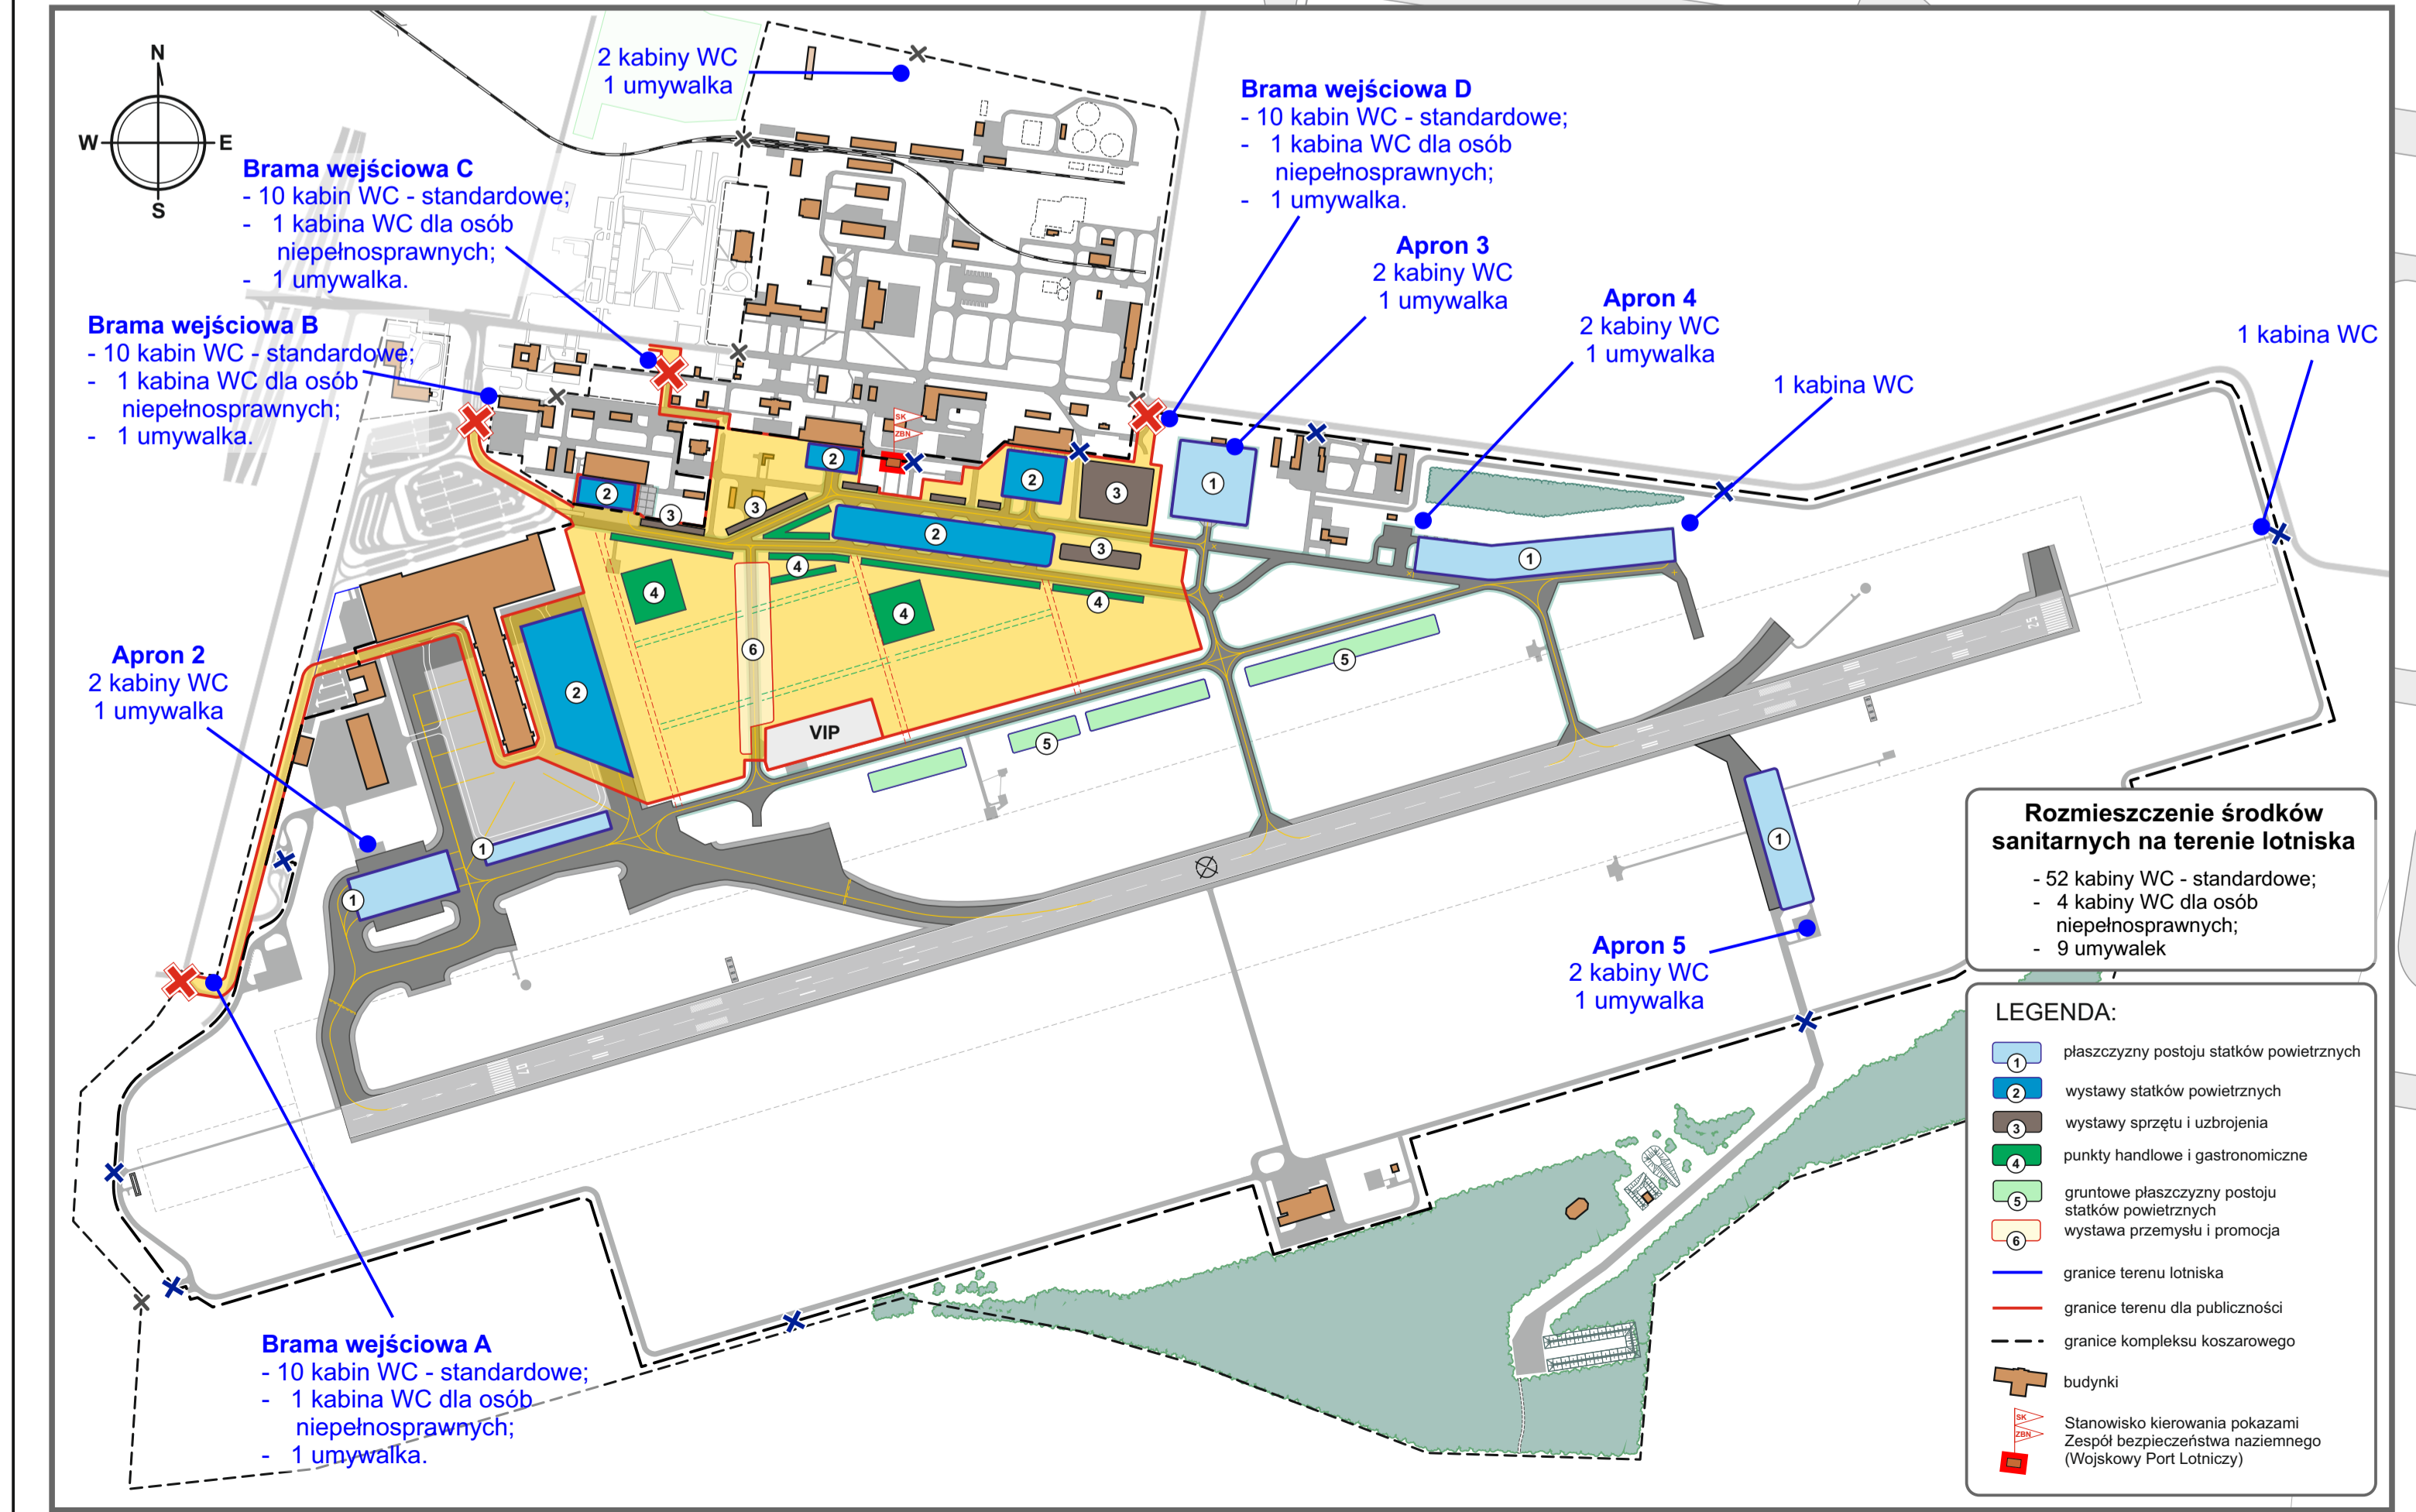

AIR SHOW 2025 RADOM

KONCEPCJA ZABEZPIECZENIA SANITARNEGO

LEGENDA:

- 30+1 - 30 kabinek WC - standardowe; 1 kabina WC dla osób niepełnosprawnych; 3 umywalki
- 30 - 30 kabinek WC - standardowe; 3 umywalki
- 15 - 15 kabinek WC - standardowe; 2 umywalki
- WC-2 - 2 kabiny WC dla gastronomów; 1 umywalka
- WC 3+1 - 3 kabiny WC - standardowe; 1 kabina WC dla osób niepełnosprawnych; 2 umywalki

ROZKŁOKOWANO:

- 640 kabinek WC - standardowe (w tym 40 przy wejściach);
- 15 kabinek WC dla osób niepełnosprawnych;
- 20 kabinek WC dla gastronomów;
- 10 przyczep sanitarnych dla VIP;
- 10 przenośnych kabinek dla VIP;
- 80 umywalk.